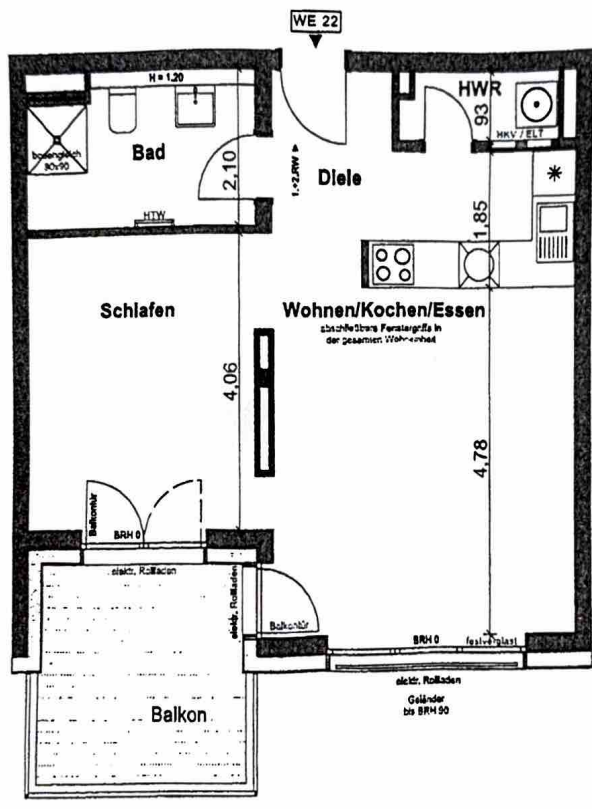

Anlage 4.1

Billy-Wilder-Promenade 20, Berlin
HAUS A, ERDGESCHOSS, WE 22 SW

Lichte Raumhöhe ca. 2,70m

den 14. 1. 22

Messmann K
Unterschrift

01.2022

Angaben sind Rohbaumaße, Abweichungen sind möglich. Zur Einrichtungsplanung sind die angegebenen Maße nicht geeignet. Gegenstände können in der gezeigten Bauart gegenüber der bemusterten oder geschuldeten Ausstattungslinie abweichen. Lieferung von Küchenausstattung und Waschmaschine erfolgt nur beispielhaft und ist nicht Vertragsbestandteil.